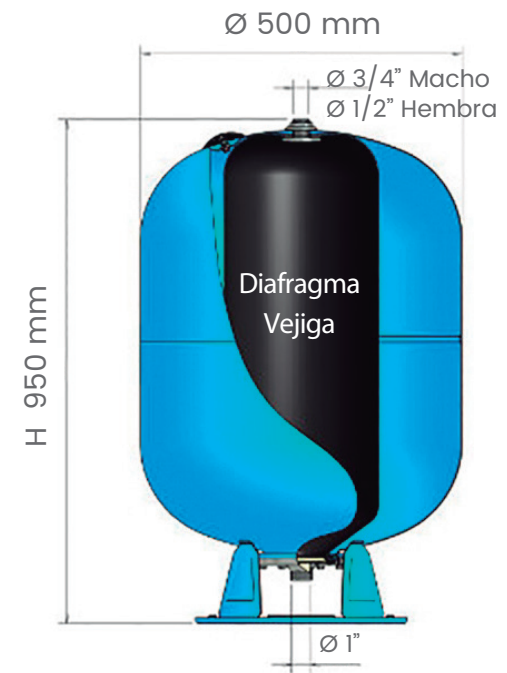

# TRIANGULAR

## 150 LITROS

Código AFV150

Modelo AFV 150 CE / A032L43

Epoxi  
Pintura

Acero  
Paredes Vaso

10 Bar  
Agua

2,5 Bar  
Aire

Max 99°C  
Min -10°C

EPDM  
Diafragma

25 Kg  
Peso

1500 Litros  
Acumulador sanitario

Alto  
1030 mm

Ancho  
510 mm

Prof.  
510 mm