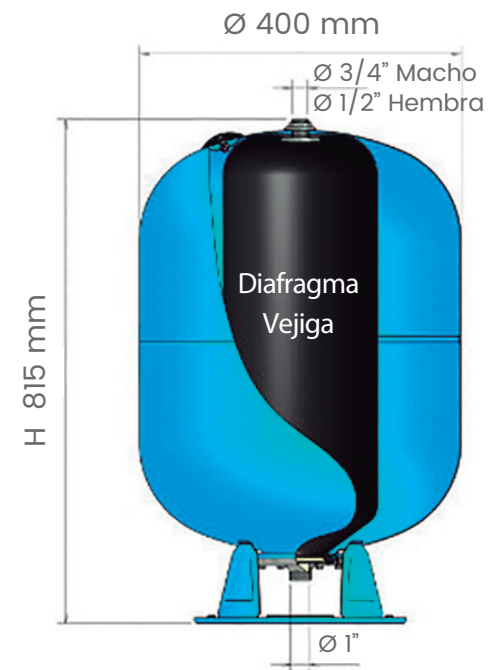

## 80 LITROS

Código AFV80  
Modelo AFV 80 CE / A032L37

Epoxi  
Pintura

Acero  
Paredes Vaso

10 Bar  
Agua

2,5 Bar  
Aire

Max 99°C  
Min -10°C

EPDM  
Diafragma

15,5 Kg  
Peso

1000 Litros  
Acumulador sanitario

Alto  
850 mm

Ancho  
410 mm

Prof.  
410 mm