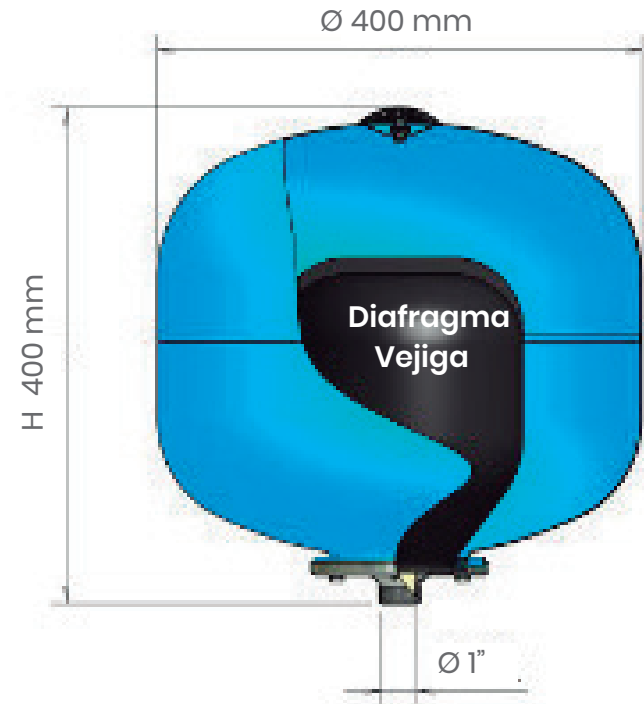

## 35 LITROS

**Código** AF35

**Modelo** AF 35 CE / A032L31

**Epoxi**  
Pintura

**Acero**  
Paredes Vaso

**10 Bar**  
Agua

**2,5 Bar**  
Aire

**Max** 99°C  
**Min** -10°C

**EPDM**  
Diafragma

**7 Kg**  
Peso

**400 Litros**  
Acumulador sanitario

**Tapa** Q12003400002

**Alto**  
410 mm

**Ancho**  
410 mm

**Prof.**  
410 mm