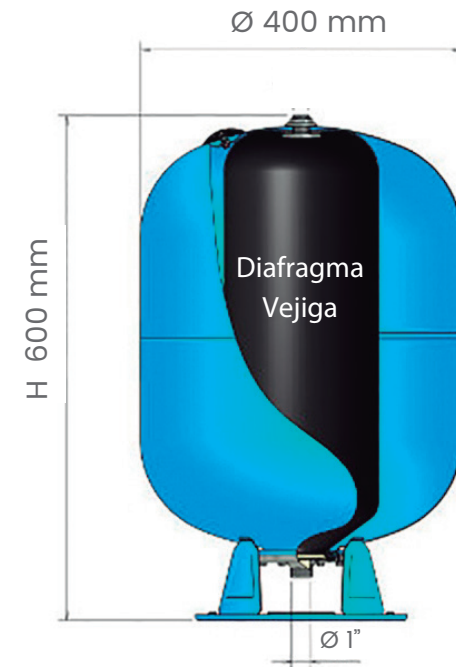

## 50 LITROS

Código AFV50

Modelo AFV 50 CE / A032L34

Epoxi  
Pintura

Acero  
Paredes Vaso

10 Bar  
Agua

2,5 Bar  
Aire

Max 99°C  
Min -10°C

EPDM  
Diafragma

9,5 Kg  
Peso

800 Litros  
Acumulador sanitario

Alto  
610 mm

Ancho  
410 mm

Prof.  
410 mm